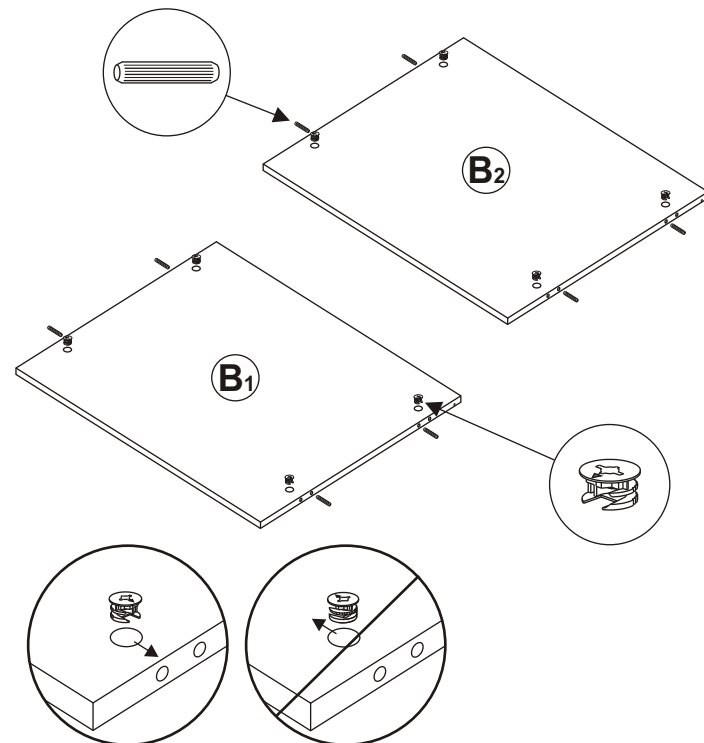

Instructions D'Assemblée
Instrucciones de asamblea

Deep Appliance Cabinet
Cabinet Profond D'Appareils
Gabinete Profundo De la Aplicación

1

 x 8
  x 4

2

 x 8
  x 8

BOX
Boîte
Caja

A

 x 8
0540 0005

 x 8
0540 0025

 x 16
0540 0015

 x 2

SCREW RAIL
Rail de vis
Carril del tornillo

 x 2

ASSEMBLY SHELF
Étagère d'Assemblée
Estante de la asamblea

BOX
Boîte
Caja

B

 x 2

GABLE (SIDE PANEL)
Pignon (panneau latéral)
Aguilón (panel lateral)

BOX
Boîte
Caja

C

 x 4
0510 0055

 x 4
0510 0100

 x 2
0550 0025