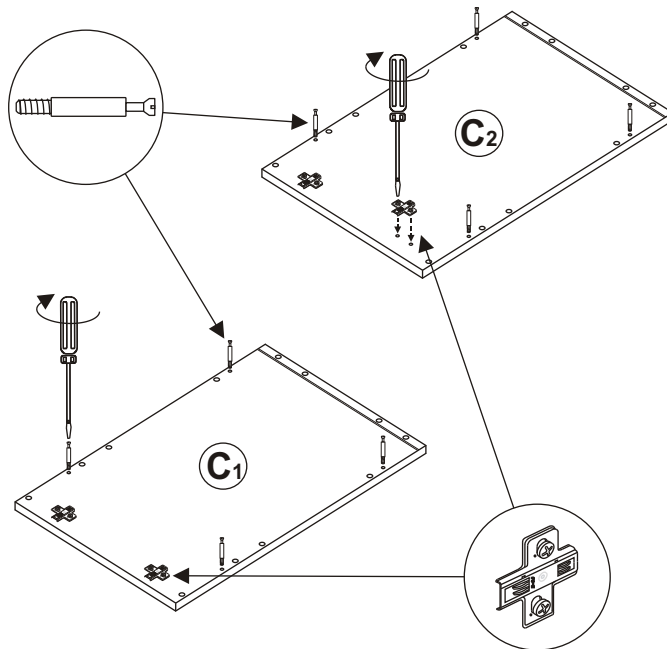

Instructions D'Assemblée
Instrucciones de asamblea

Deep Appliance Cabinet
Cabinet Profond D'Appareils
Gabinete Profundo De la Aplicación

1

 x 8
  x 4

2

 x 8
  x 8

BOX
Boîte
Caja

A

 x 8
0540 0005

 x 8
0540 0025

 x 16
0540 0015

 x 2

SCREW RAIL
Rail de vis
Carril del tornillo

 x 2

ASSEMBLY SHELF
Étagère d'Assemblée
Estante de la asamblea

BOX
Boîte
Caja

B

 x 2

GABLE (SIDE PANEL)
Pignon (panneau latéral)
Aguilón (panel lateral)

BOX
Boîte
Caja

C

 x 4
0510 0055

 x 4
0510 0100

 x 2
0550 0025