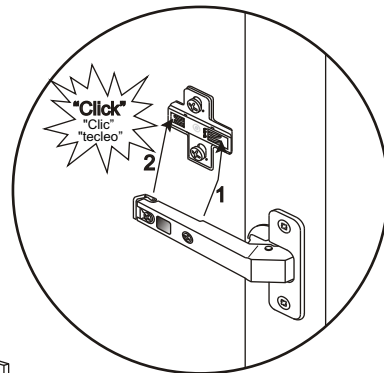

BLIND FILLER PANEL
Panneau aveugle de remplisseur
El panel oculto del llenador

BACKBOARD
Panneau arrière
Tablero trasero

BOX
Boîte
Caja

DOOR PANEL
Panneau de porte
Panel de la puerta

CABINET
coffret
gabinete

DOOR
porte
puerta

| | |
|-----|-------|
| B36 | D1830 |
| B33 | D1530 |
| B30 | D1230 |
| B27 | D0930 |

BACKBOARD
Panneau arrière
Tablero trasero

2

3

4

5

6

H → A

BLIND FILLER PANEL OPTION

Option sans visibilité de panneau de remplisseur
Opción oculta del panel del llenador