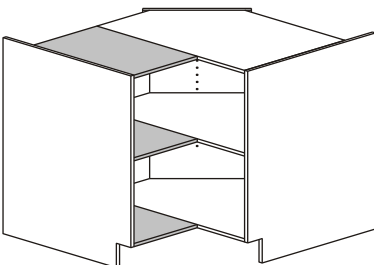

Instructions D'Assemblée Instrucciones de ensambla

Corner Base Extension Kit

Kit bas faisant le coin de prolongation
Kit bajo de la esquina de la extensión

*Use with Corner Base Instruction (CB)
Utilisation avec l'instruction basse faisant le coin (CB)
Uso con la instrucción baja de la esquina (CB)

3

x 20

x 14

0550 0060

2

REPLACEMENT ASSEMBLY SHELF (SMALL)

Étagère d'Assemblée de rechange (petite)
Estante de la asamblea del reemplazo (pequeño)

1