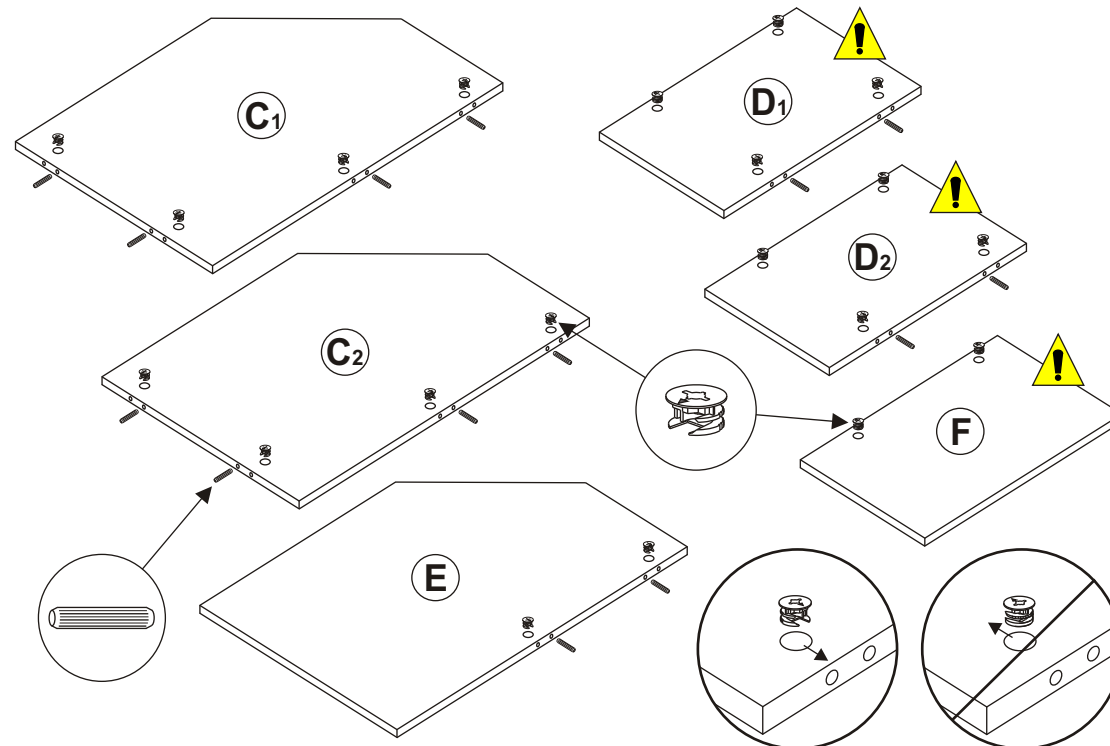

Instructions D'Assemblée Instrucciones de ensambla

Corner Base Extension Kit

Kit bas faisant le coin de prolongation
Kit bajo de la esquina de la extensión

*Use with Corner Base Instruction (CB)
Utilisation avec l'instruction basse faisant le coin (CB)
Uso con la instrucción baja de la esquina (CB)

3

x 20

x 14

0550 0060

2

REPLACEMENT ASSEMBLY SHELF (SMALL)

Étagère d'Assemblée de rechange (petite)
Estante de la asamblea del reemplazo (pequeño)

1