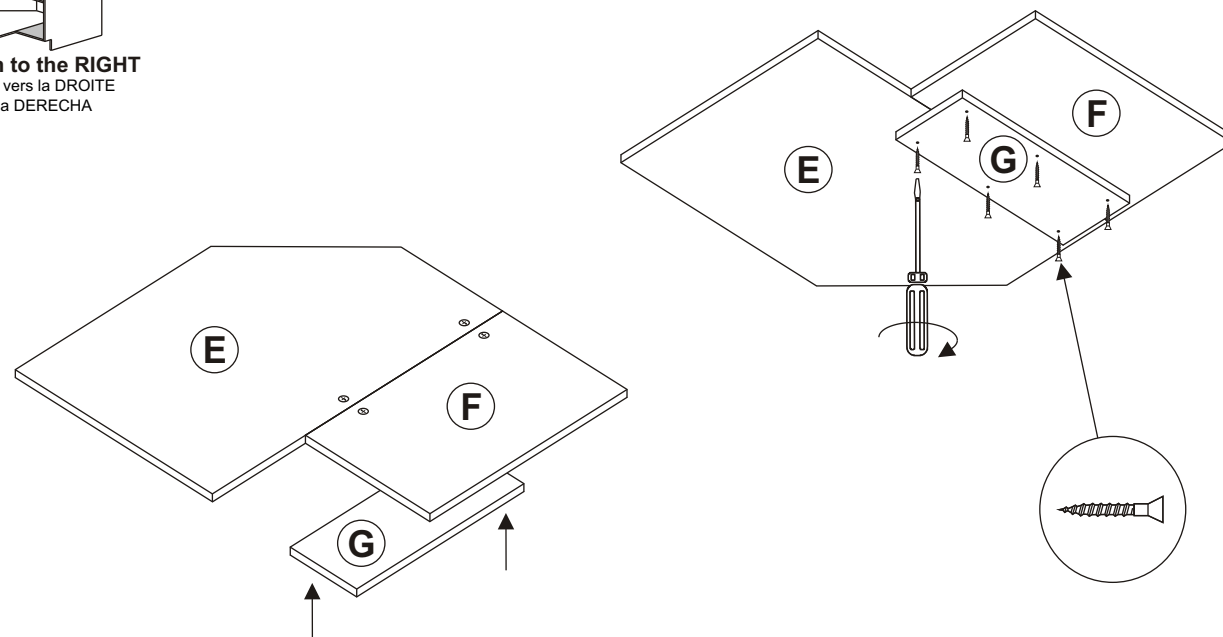

Prolongation de panneau arrière
Extensión del tablero trasero

BACKBOARD DIVIDER

Diviseur de panneau arrière
Divisor del tablero trasero

5

x 6

G → E&F

Extension to the RIGHT

Prolongation vers la DROITE
Extensión a la DERECHA

6

Extension to the LEFT
Prolongation vers la GAUCHE
Extensión a la IZQUIERDA

C1 → B
C2 → B

CCB3333 With CBE36

CCB3333 avec CBE36
CCB3333 con CBE36

CCB3636 With CBE39

CCB3636 avec CBE39
CCB3636 con CBE39

I1 → Y
X1 → Y