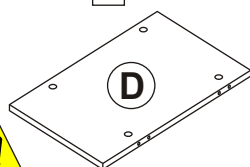

Instructions D'Assemblée Instrucciones de ensambla

Corner Base Extension Kit

Kit bas faisant le coin de prolongation
Kit bajo de la esquina de la extensión

*Use with Corner Base Instruction (CB)
Utilisation avec l'instruction basse faisant le coin (CB)
Uso con la instrucción baja de la esquina (CB)

3

x 20

x 14

0550 0060

2

REPLACEMENT ASSEMBLY SHELF (SMALL)

Étagère d'Assemblée de rechange (petite)
Estante de la asamblea del reemplazo (pequeño)

1

REPLACEMENT ADJUSTABLE SHELF (SMALL)

Étagère réglable de rechange (petite)
Estante ajustable del reemplazo (pequeño)

BACKBOARD EXTENSION

Prolongation de panneau arrière
Extensión del tablero trasero

BACKBOARD EXTENSION