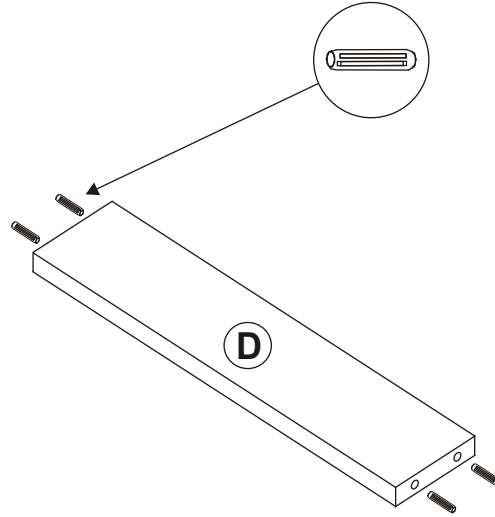

**Closets**  
*Assembly Instructions*

Closet Shelf Unit

**CLUS-1**  
**CLUS-2**

**1**

**2**

C1&2 → A

**3**

D → A

**4**

B → C1&2,  
D

<b>8</b> 	<b>8</b> 	<b>4</b> 	<b>4</b> 
<b>0540 0030</b>	<b>0540 0015</b>	<b>0570 0010</b>	<b>0570 0005</b>

<b>2</b> 	<b>2</b> 	<b>4</b> 	<b>4</b> 
<b>0540 0075</b>	<b>0540 0045</b>	<b>0570 0015</b>	<b>0550 0005</b>

<b>1</b> 	<b>1</b> 	<b>2</b> 
<b>RIGHT HAND GABLE</b>	<b>LEFT HAND GABLE</b>	<b>0550 0015</b>
<b>1</b> 	<b>2</b> 	
<b>ADJUSTABLE SHELF</b>	<b>FIXED SHELF</b>	
<b>1</b> 		
<b>SCREW RAIL</b>		

**5a → 7 → 9 → 10**