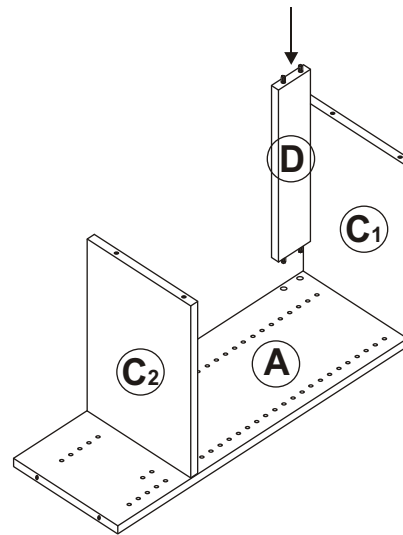

**Closets**  
*Assembly Instructions*

Closet Shelf Unit

**CLUS-1**  
**CLUS-2**

**1**

**2**

C1&2 → A

**3**

D → A

**4**

B → C1&2,  
D

<b>8</b> 	<b>8</b> 	<b>4</b> 	<b>4</b> 
<b>0540 0030</b>	<b>0540 0015</b>	<b>0570 0010</b>	<b>0570 0005</b>

<b>2</b> 	<b>2</b> 	<b>4</b> 	<b>4</b> 
<b>0540 0075</b>	<b>0540 0045</b>	<b>0570 0015</b>	<b>0550 0005</b>

<b>1</b> 	<b>1</b> 	<b>2</b> 
<b>RIGHT HAND GABLE</b>	<b>LEFT HAND GABLE</b>	<b>0550 0015</b>
<b>1</b> 	<b>2</b> 	
<b>ADJUSTABLE SHELF</b>	<b>FIXED SHELF</b>	
<b>1</b> 		
<b>SCREW RAIL</b>		

**5a → 7 → 9 → 10**