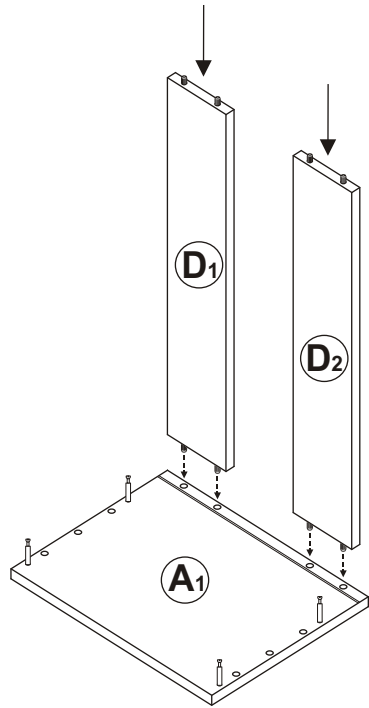

0540 0015

GABLE (SIDE PANEL)
Pignon (panneau latéral)
Aguilón (panel lateral)

MICROWAVE ASSEMBLY SHELF
Étagère D'Assemblée À micro-ondes
Estante De la Asamblea De la Microonda

TOP ASSEMBLY SHELF
Étagère Supérieure D'Assemblée
Estante Superior De la Asamblea

BACKBOARD
Panneau arrière
Tablero trasero

SCREW RAIL
Rail de vis
Carril del tornillo

3

4

D1 → A1
D2 → A1

5

B → A1
C → A1

6