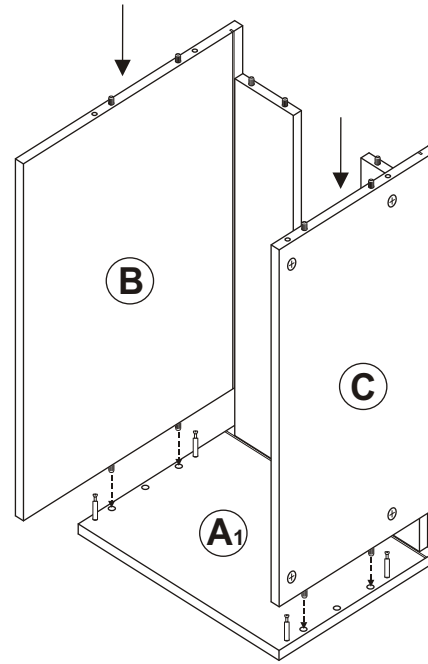

0540 0015

GABLE (SIDE PANEL)
Pignon (panneau latéral)
Aguilón (panel lateral)

MICROWAVE ASSEMBLY SHELF
Étagère D'Assemblée À micro-ondes
Estante De la Asamblea De la Microonda

TOP ASSEMBLY SHELF
Étagère Supérieure D'Assemblée
Estante Superior De la Asamblea

BACKBOARD
Panneau arrière
Tablero trasero

SCREW RAIL
Rail de vis
Carril del tornillo

3

4

D1 → A1
D2 → A1

5

B → A1
C → A1

6