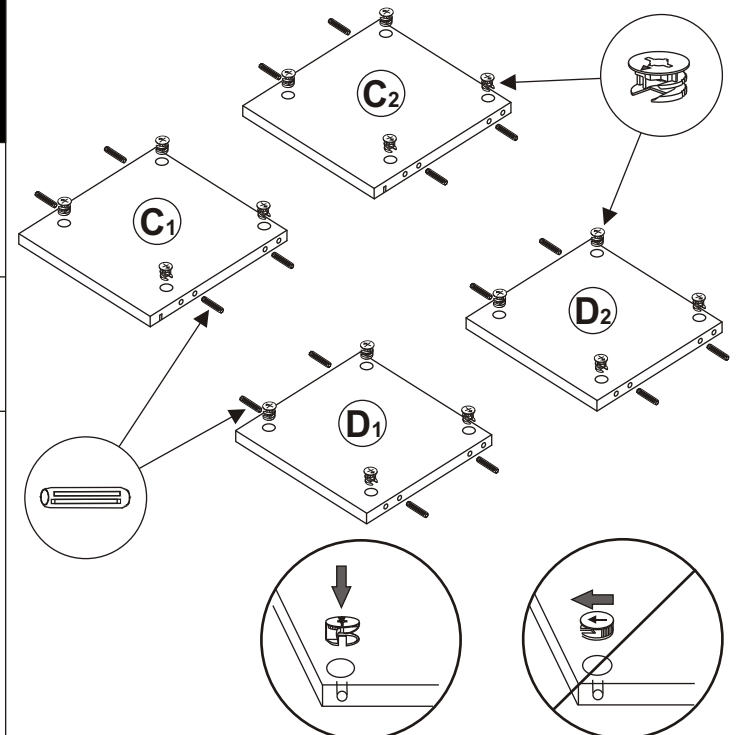

# Assembly Instructions

Linen Tower Cabinet

TL15

## 2

16

0540 0005

16

0540 0025

32

0540 0015

20