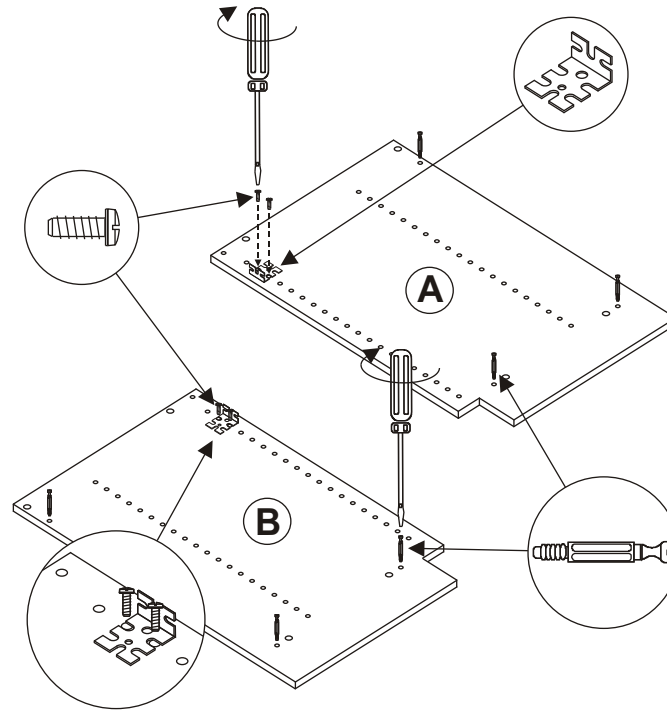

Assembly Instructions

Vanity Sink 48" w/4 Drawers

VSD48-4

6 0540 0005	6 0540 0025	6 0540 0015	16 0540 0040
4 0560 0015	4 0540 0030	4 0540 0110	4 0540 0115
32 0540 0090	4 0540 0045	2 0540 0095	4 0540 0100
4 0510 0100	4 0530 0075	4 0530 0070	6 0550 0025
4 0510 0055	4 LEFT CABINET SLIDE RIGHT CABINET SLIDE 0530 0030		4 LEFT DRAWER SIDE RIGHT DRAWER SIDE 0530 0030

1

x 6

x 4

x 2

2

x 8

1
LEFT HAND GABLE

1
RIGHT HAND GABLE

1
ASSEMBLY SHELF

1
BACK RAIL

1
SUBPANEL

2
CENTER GABLE

2
HINGE STRIP

1
TOE KICK

4
DRAWER BOTTOM

4
DRAWER BACK

2
10" H DRAWER FACE

2
11" H DRAWER FACE

1
DOOR

2
DOOR

(VSD48M1.2) P1 OF 5

3

 x 6

 x 6